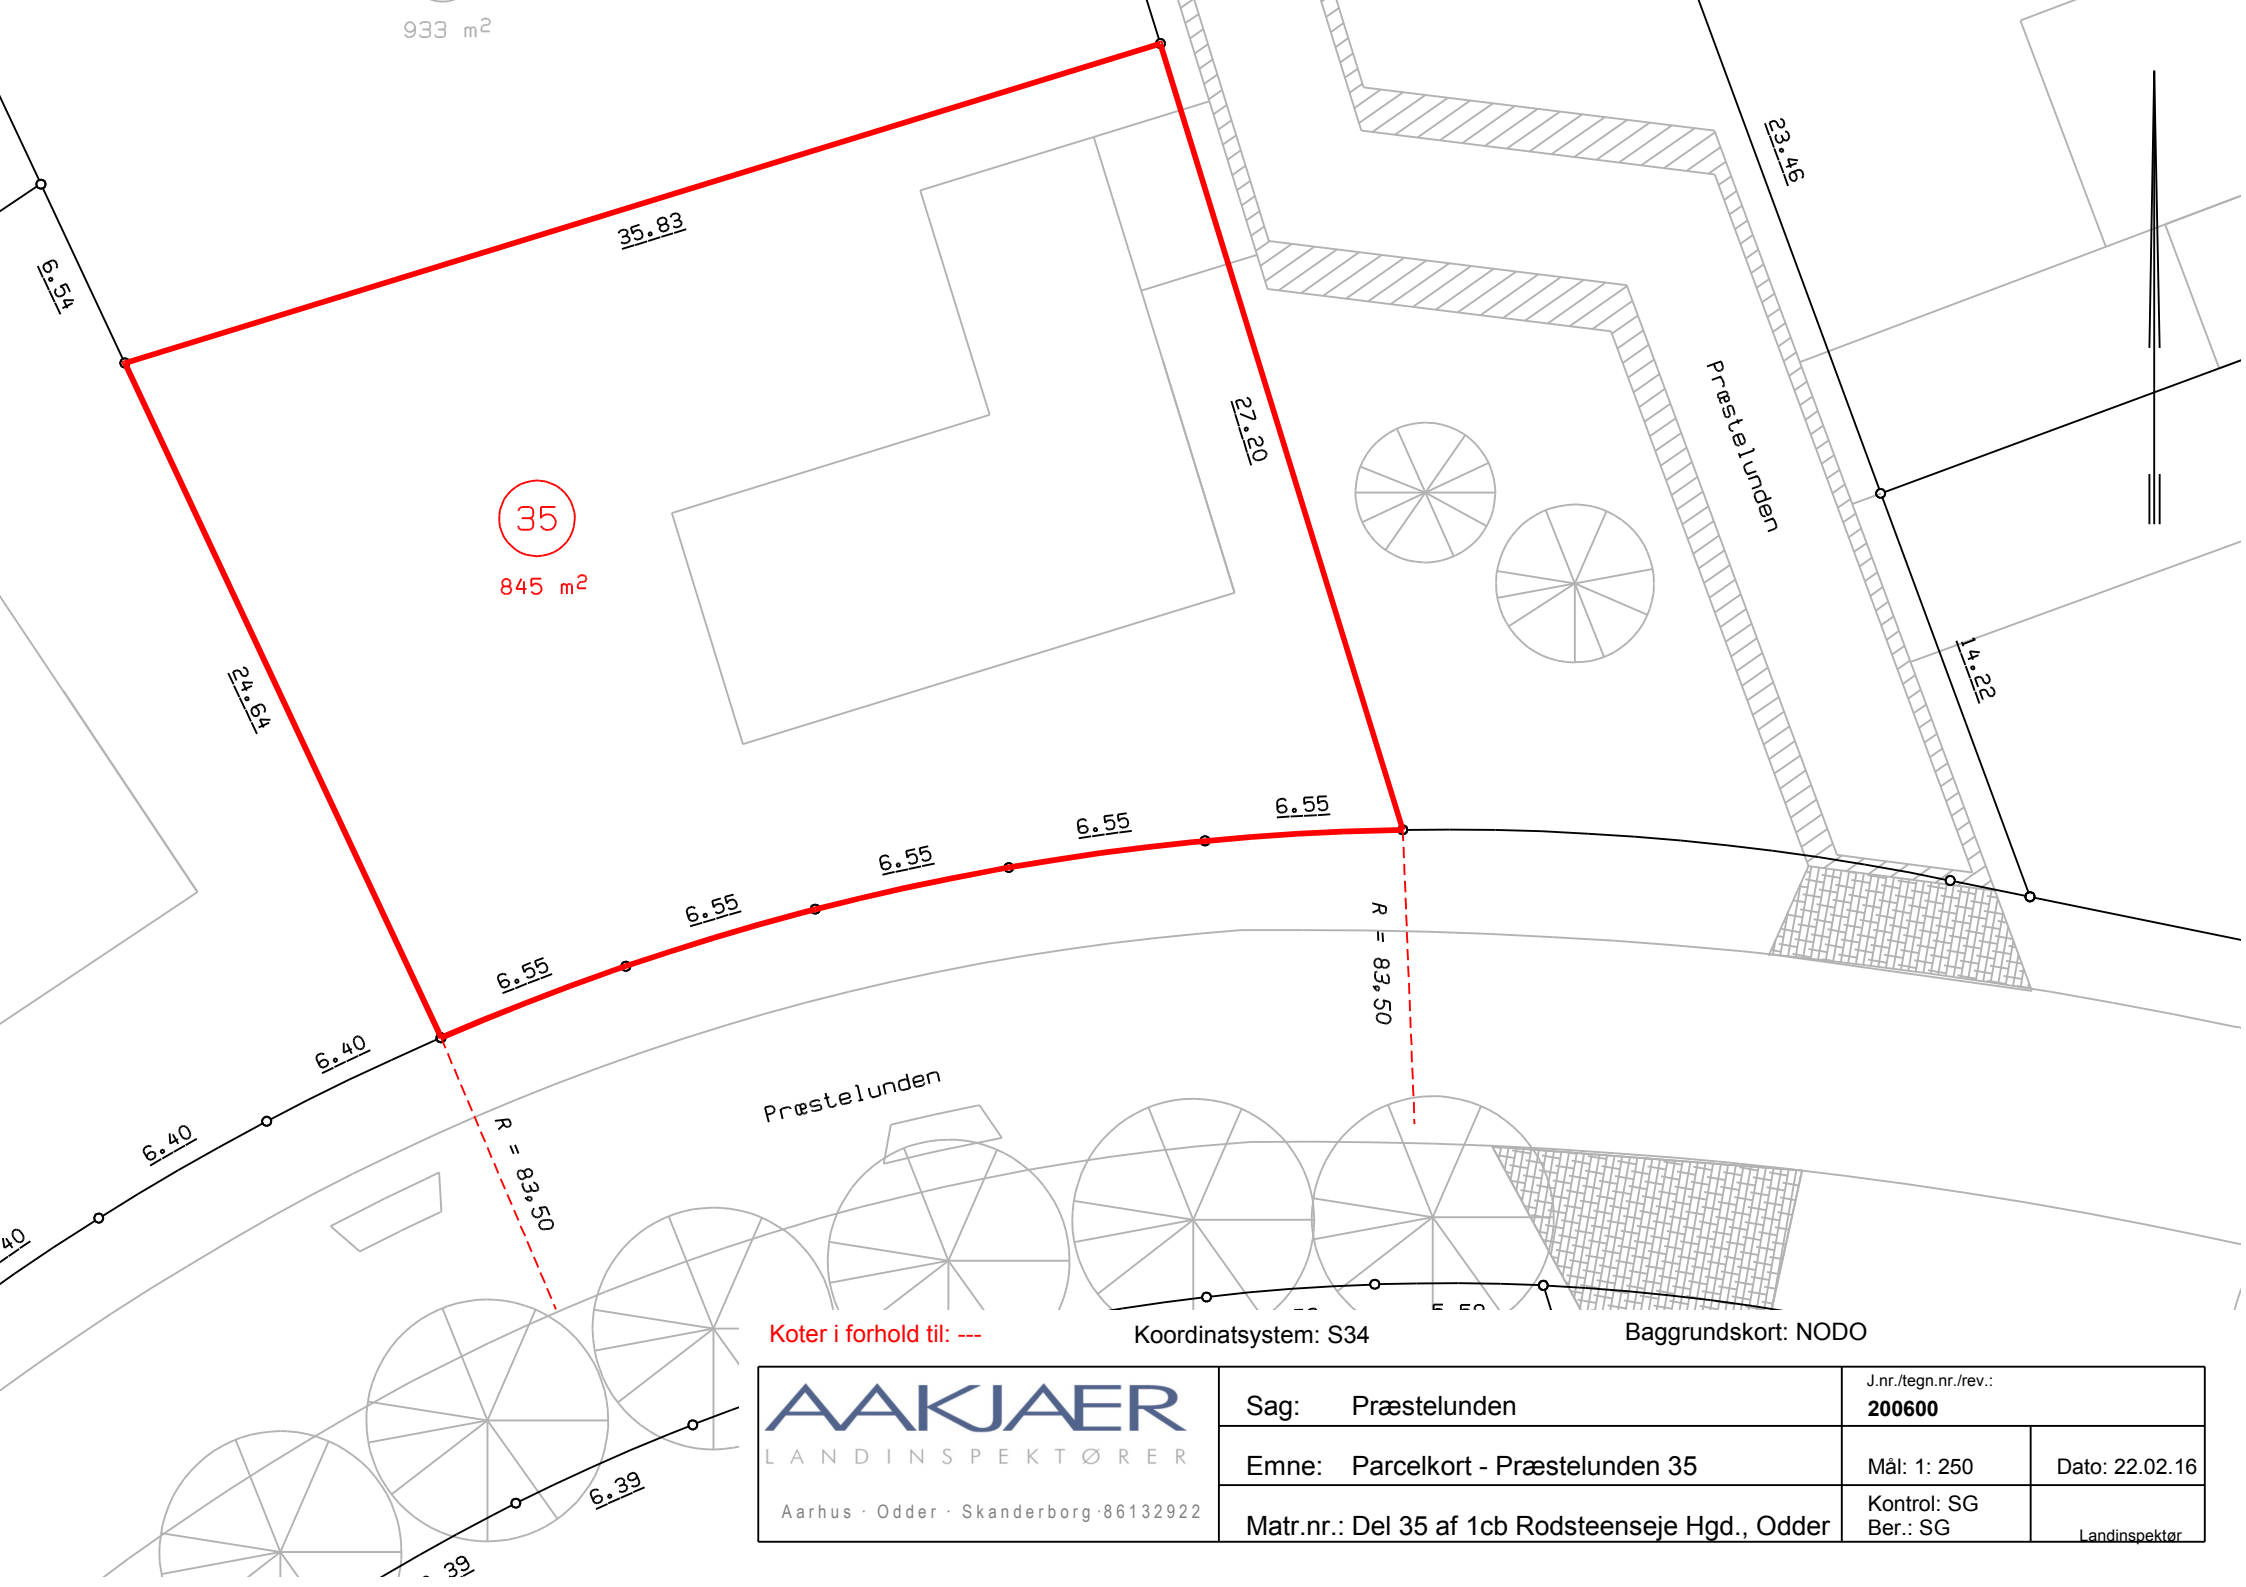

933 m²

35
845 m²

Præstelunden

Præstelunden

Koter i forhold til: ---

Koordinatsystem: S34

Baggrundskort: NODO

AAKJAER
LANDINSPEKTØRER
Aarhus · Odder · Skanderborg · 86132922

| | | | |
|--|--|---------------------------------------|----------------|
| Sag: Præstelunden | | J.nr./tegn.nr./rev.: 200600 | |
| Emne: Parcelkort - Præstelunden 35 | | Mål: 1: 250 | Dato: 22.02.16 |
| Matr.nr.: Del 35 af 1cb Rodsteenseje Hgd., Odder | | Kontrol: SG Ber.: SG | Landinspektør |