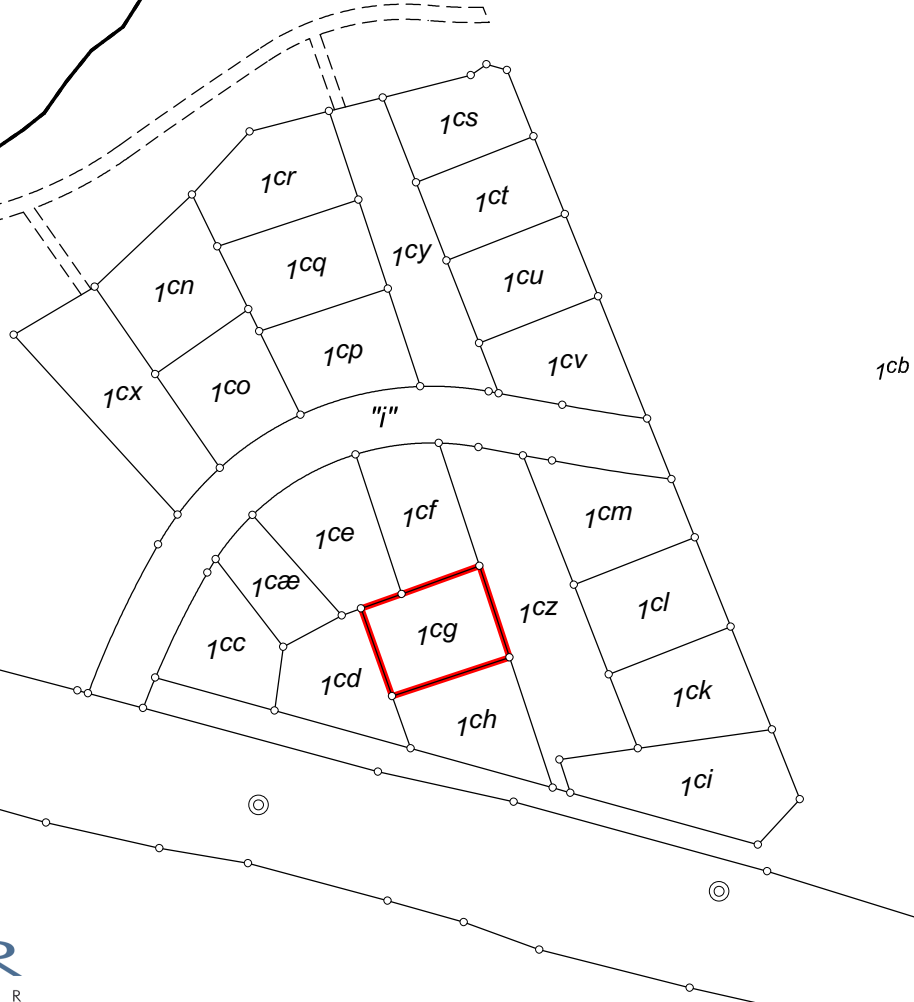

NORD

Fredskov

1cb

AAKJAER
LANDINSPEKTØRER

AARHUS ODDER 86 13 29 22
SKANDERBORG  www.aalsp.dk

Matr.nr.: 1cg

Rodsteenseje Hgd., Odder

Odder Kommune

Region Midtjylland

Areal beregnet efter opmåling: 826 m²

Kortet er i overensstemmelse med
registreringen i matriklen den
06.07.2016.

Udfærdiget i juli 2016 i anledning af udstykning

Målforhold: 1:2000

Landinspektør j.nr.: 200600