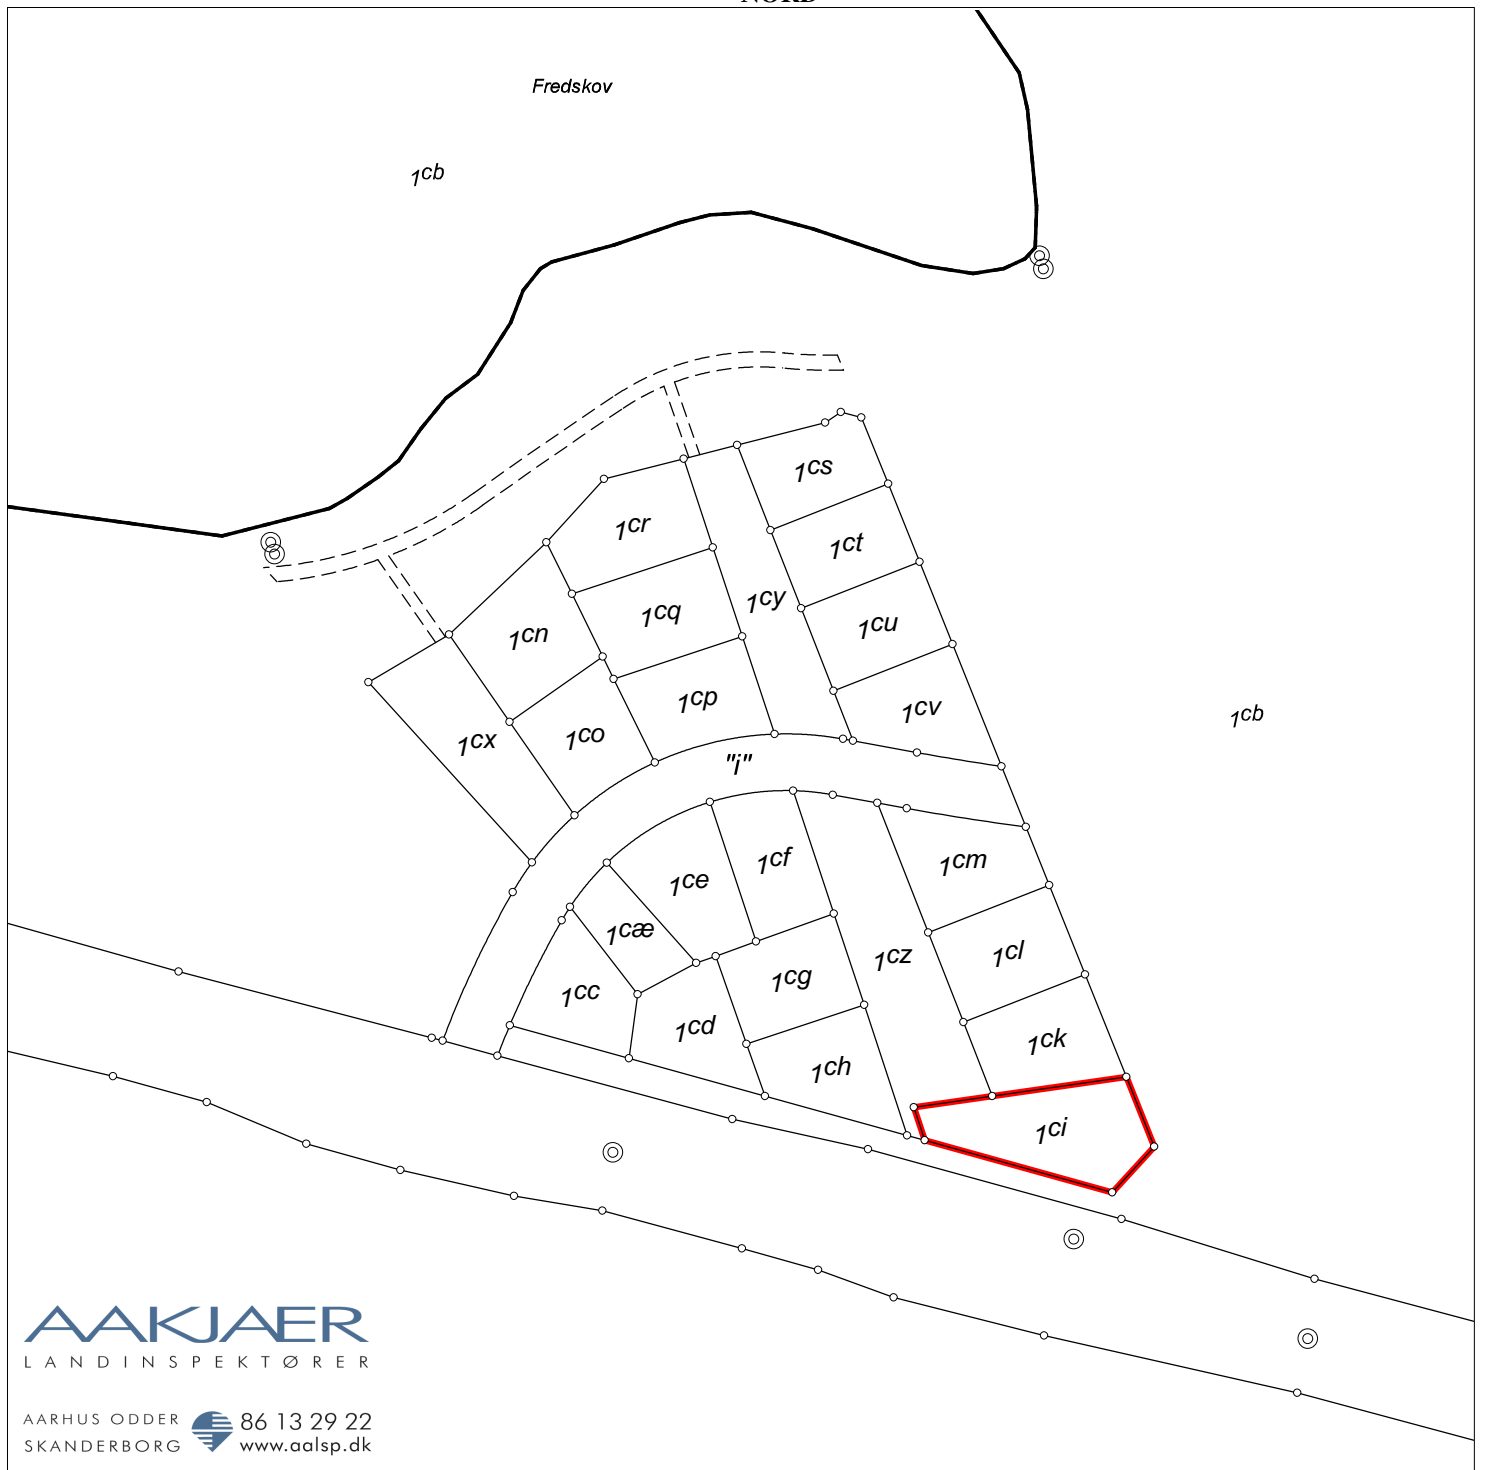

NORD

Fredskov

1cb

AAKJAER
LANDINSPEKTØRER

AARHUS ODDER 86 13 29 22
SKANDERBORG  www.aalsp.dk

Matr.nr.: 1ci

Rodsteenseje Hgd., Odder

Odder Kommune

Region Midtjylland

Areal beregnet efter opmåling: 1188 m²

Kortet er i overensstemmelse med
registreringen i matriklen den
06.07.2016.

Udfærdiget i juli 2016 i anledning af udstykning

Målforshold: 1:2000

Landinspektør j.nr.: 200600