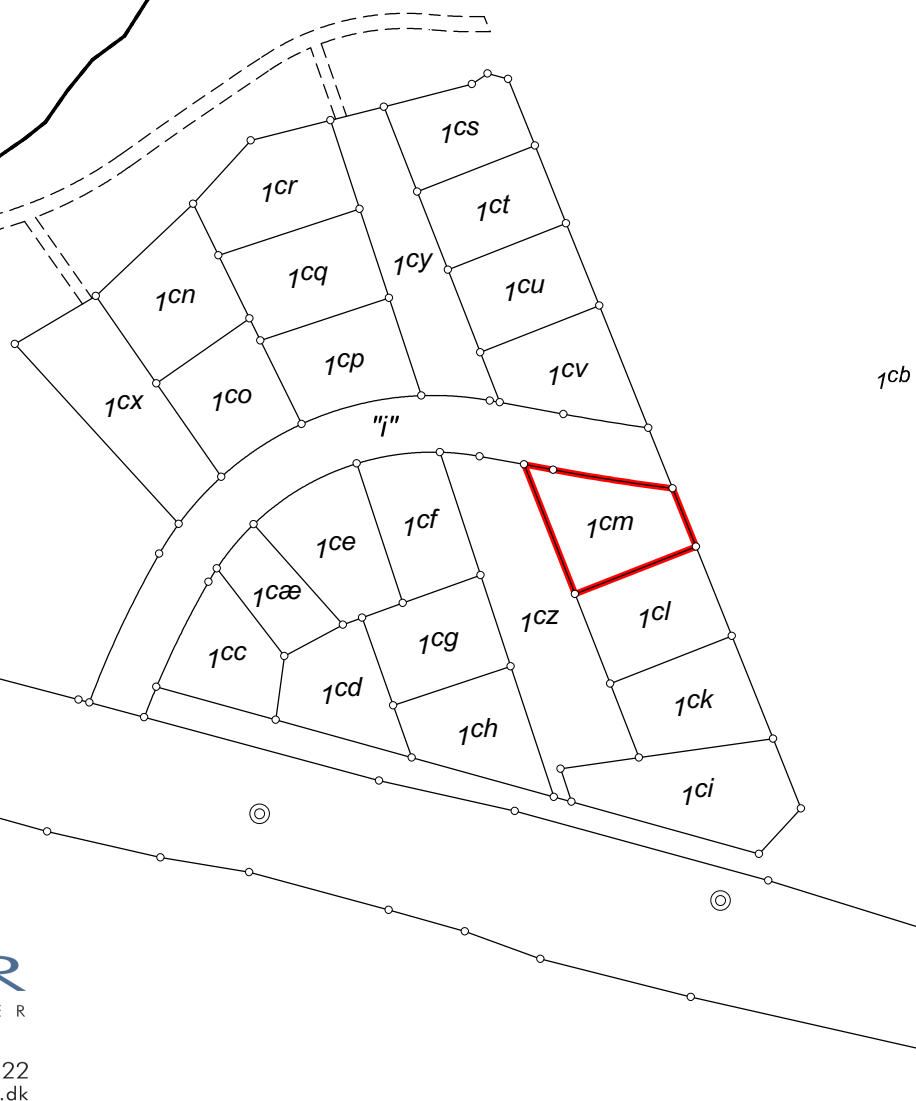

NORD

Fredskov

1cb

AAKJÆR
LANDINSPEKTØRER

AARHUS ODDER 86 13 29 22
SKANDERBORG  www.aalsp.dk

Matr.nr.: 1cm

Rodsteenseje Hgd., Odder

Odder Kommune

Region Midtjylland

Areal beregnet efter opmåling: 909 m²

Kortet er i overensstemmelse med
registreringen i matriklen den
06.07.2016.

Udfærdiget i juli 2016 i anledning af udstykning

Målforhold: 1:2000

Landinspektør j.nr.: 200600