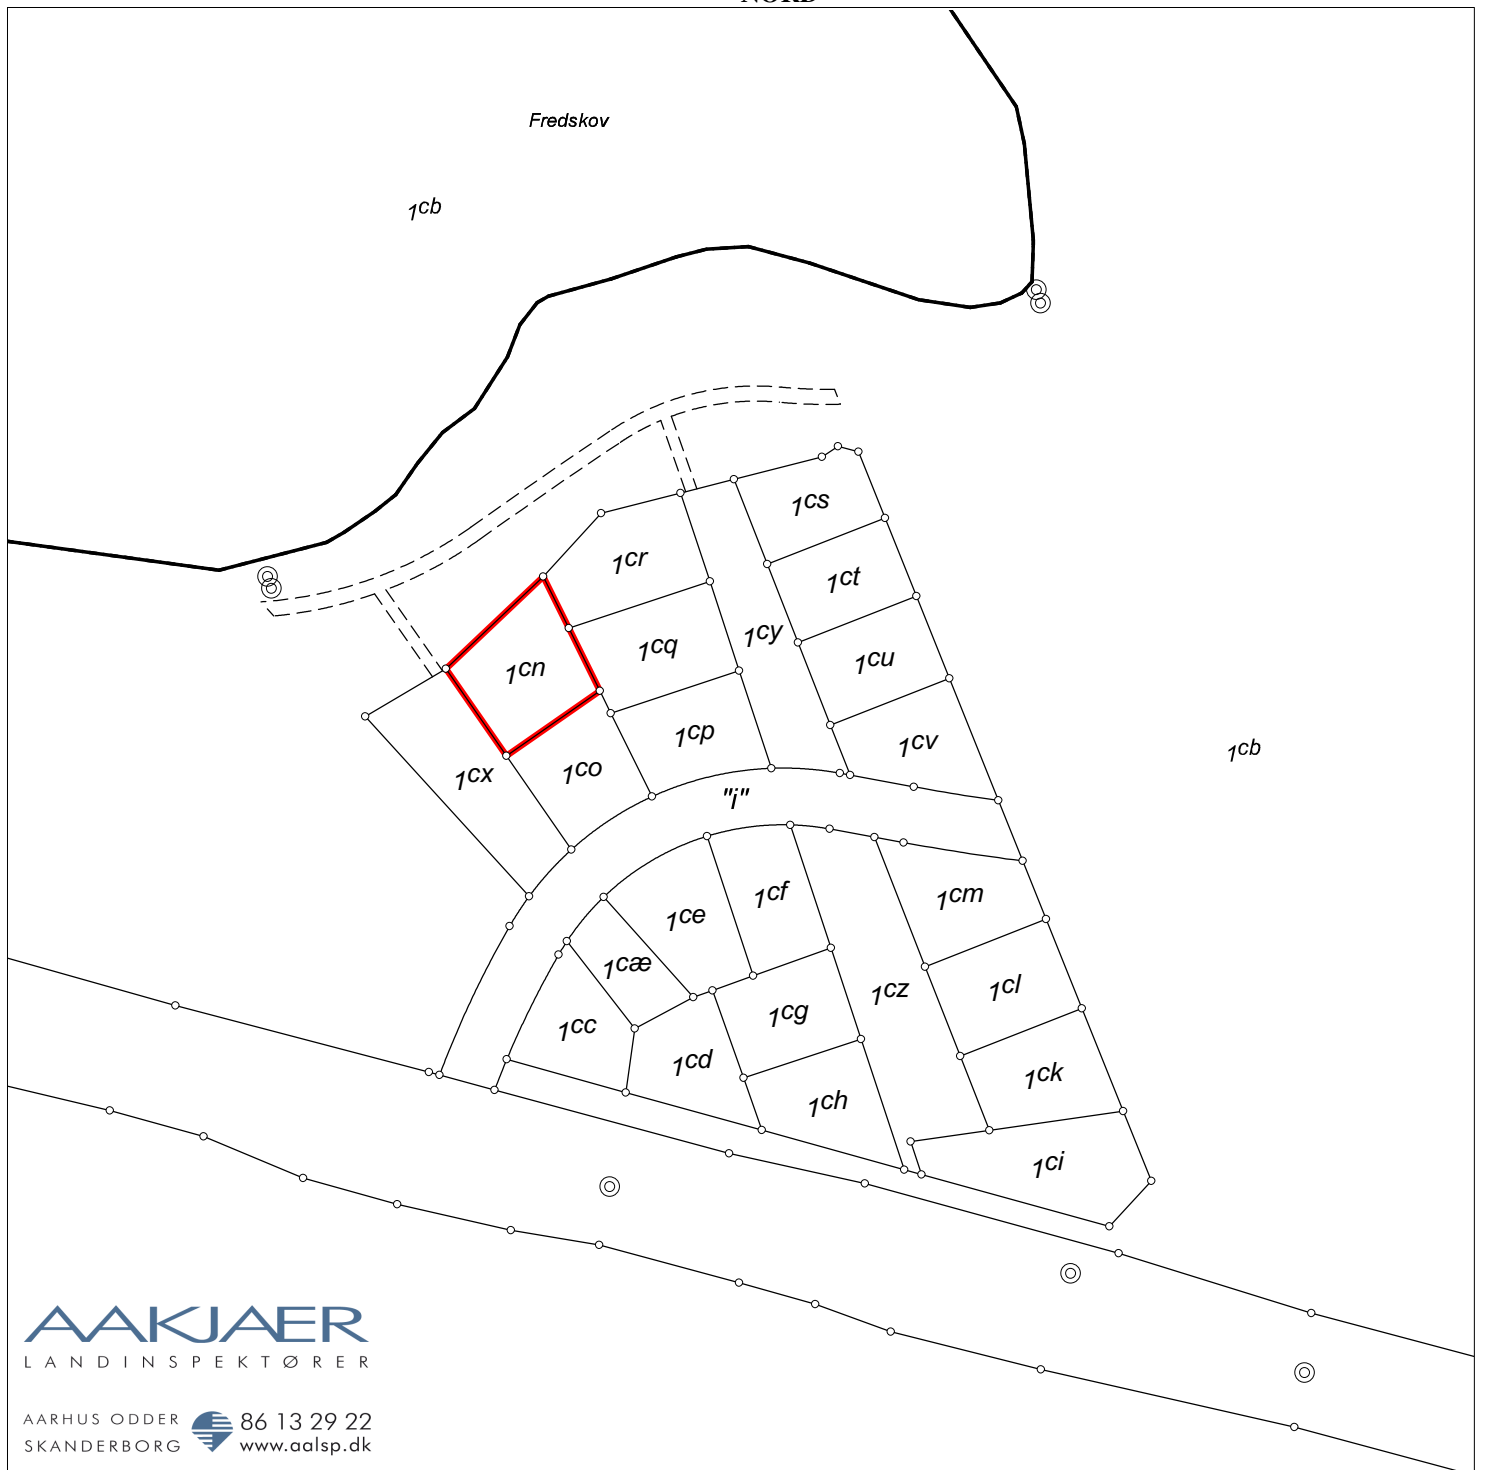

NORD

Fredskov

1cb

**AAKJAER**  
LANDINSPEKTØRER

AARHUS ODDER 86 13 29 22  
SKANDERBORG  www.aalsp.dk

**Matr.nr.: 1cn**

**Rodsteenseje Hgd., Odder**

Odder Kommune

Region Midtjylland

Areal beregnet efter opmåling: 995 m<sup>2</sup>

Kortet er i overensstemmelse med  
registreringen i matriklen den  
06.07.2016.

Udfærdiget i juli 2016 i anledning af udstykning

Målforhold: 1:2000