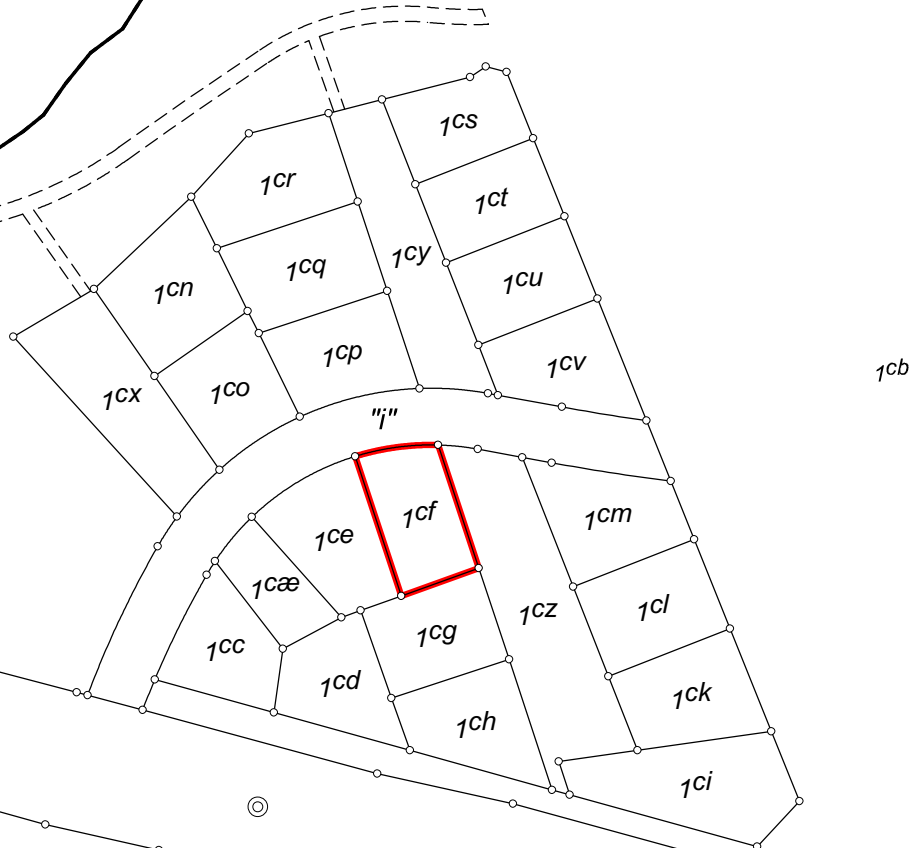

NORD

Fredskov

1cb

AAKJAER
LANDINSPEKTØRER

AARHUS ODDER 86 13 29 22
SKANDERBORG www.aalsp.dk

Matr.nr.: 1cf

Rodsteenseje Hgd., Odder

Odder Kommune

Region Midtjylland

Areal beregnet efter opmåling: 812 m²

Kortet er i overensstemmelse med
registreringen i matriklen den
06.07.2016.

Udfærdiget i juli 2016 i anledning af udstykning

Målforshold: 1:2000

Landinspektør j.nr.: 200600

Stefan Gustafson

Landinspektør

Dato: 12. juli 2016